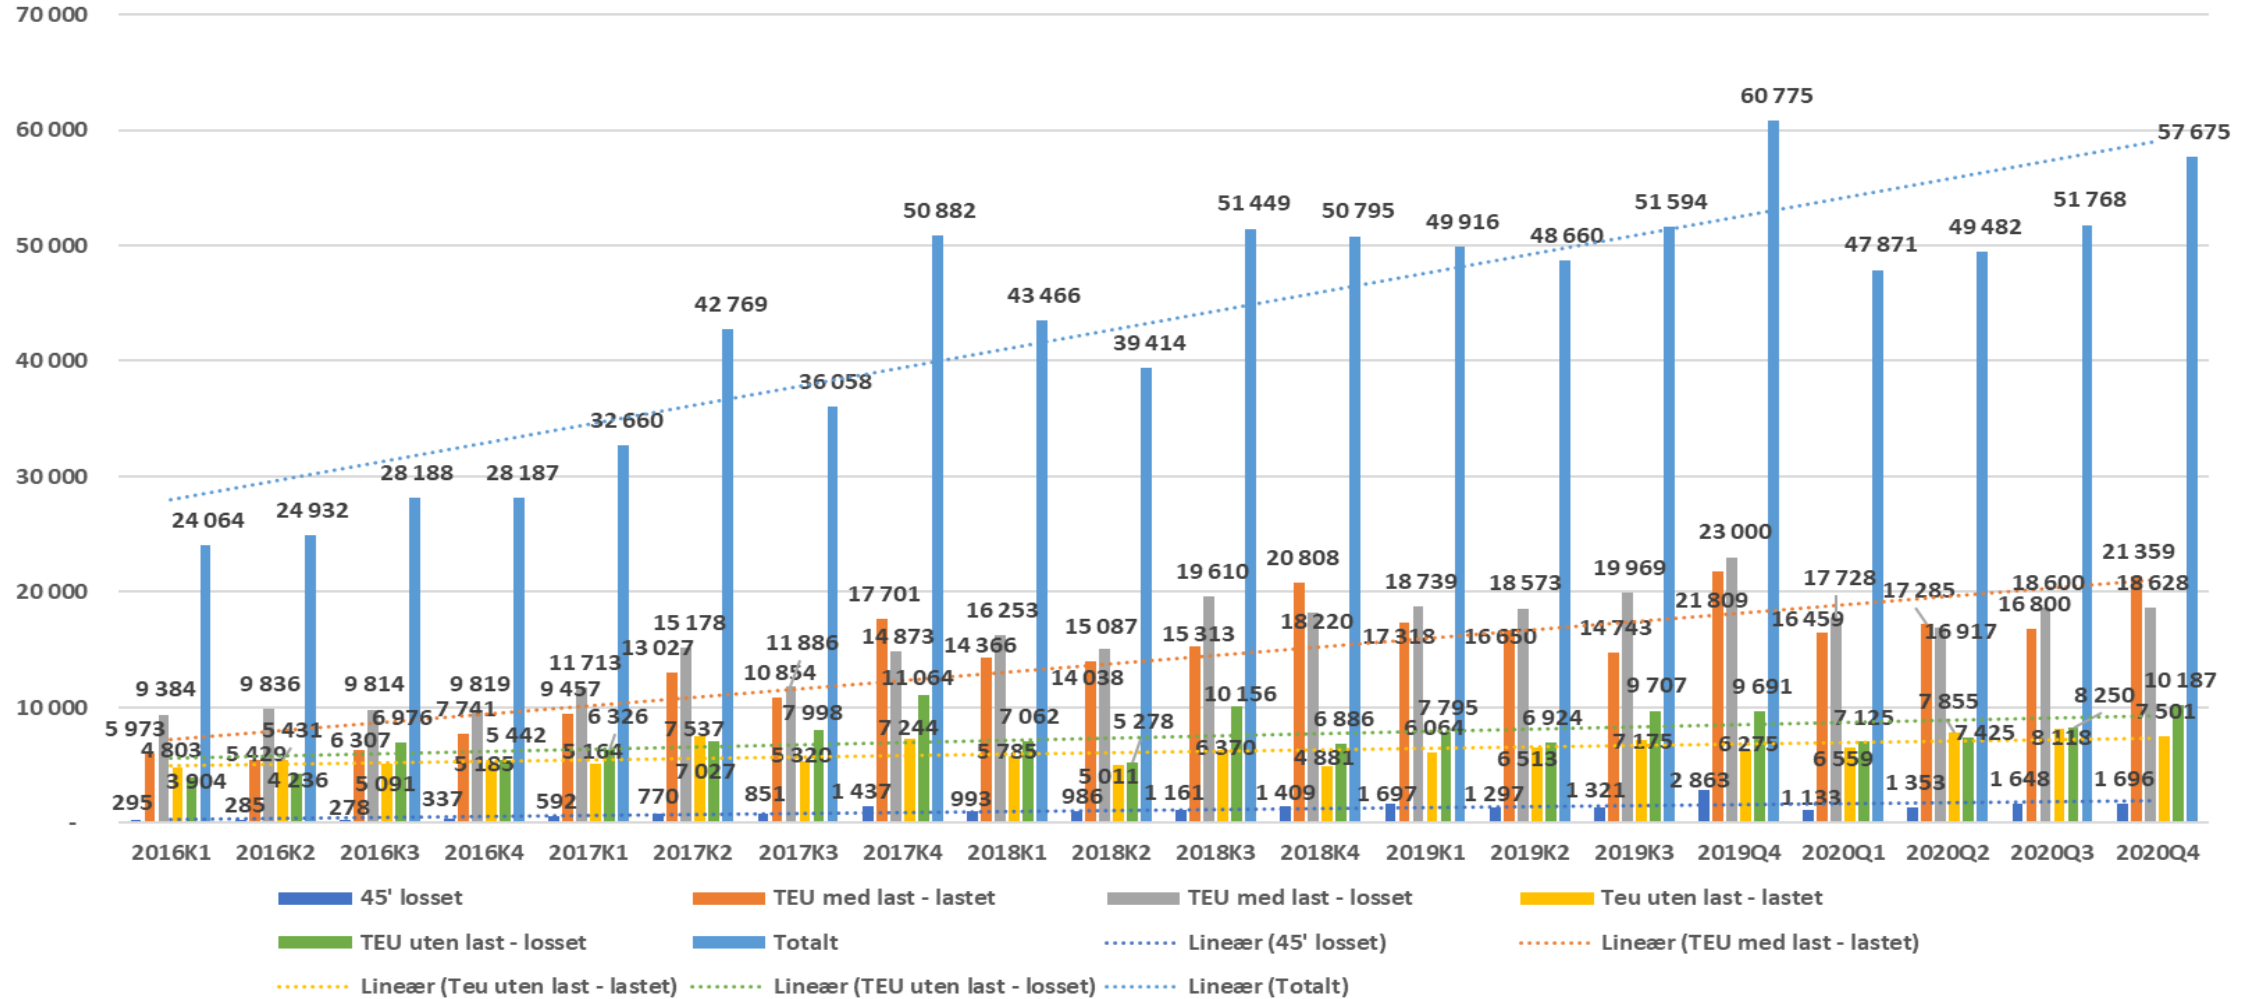

TEU - Vestlandet - Nord - LoLo

Kilde: SSB