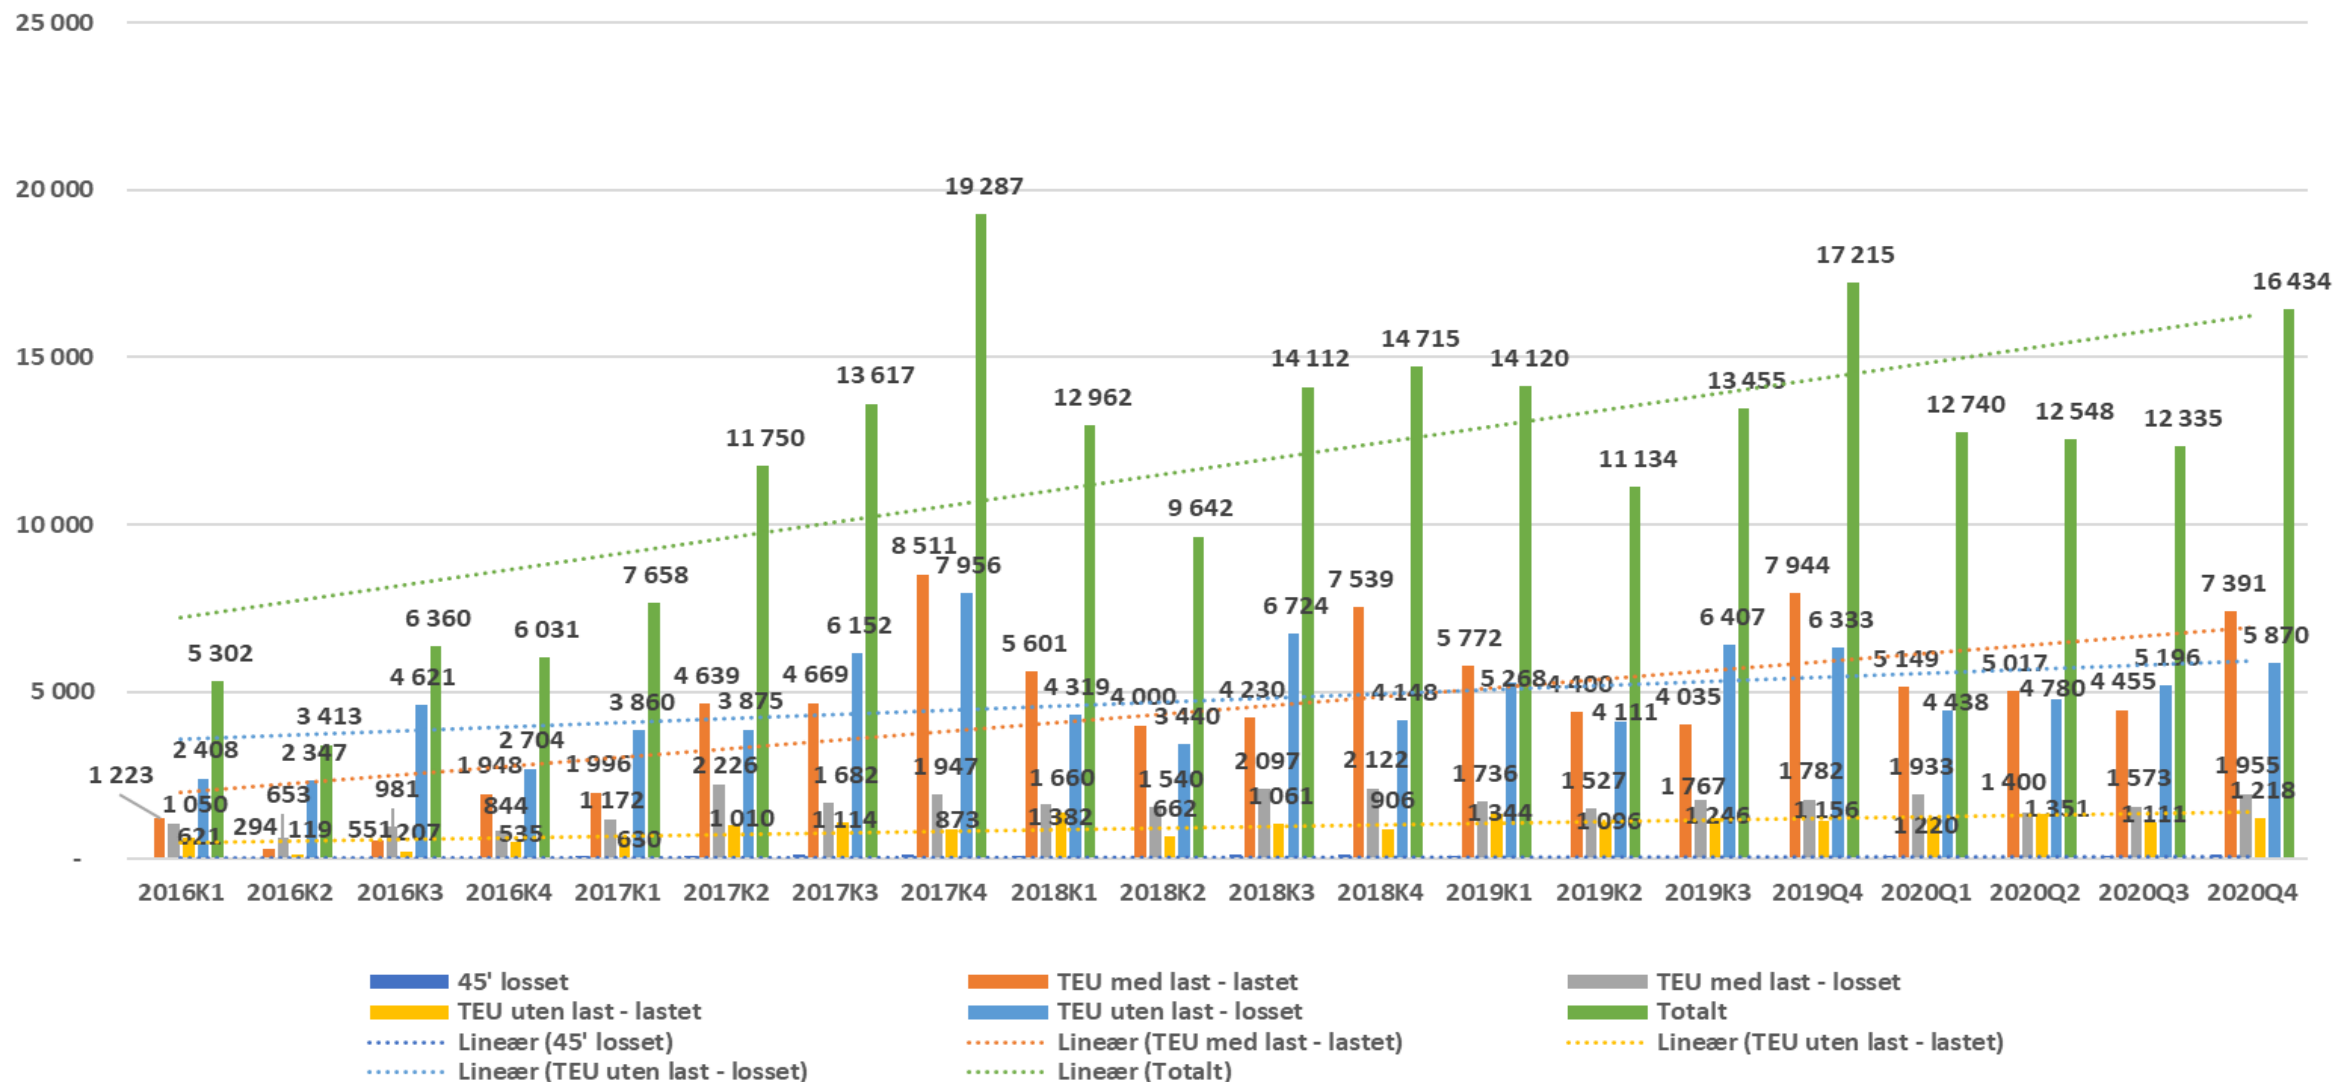

TEU - Ålesund - LoLo

Kilde SSB