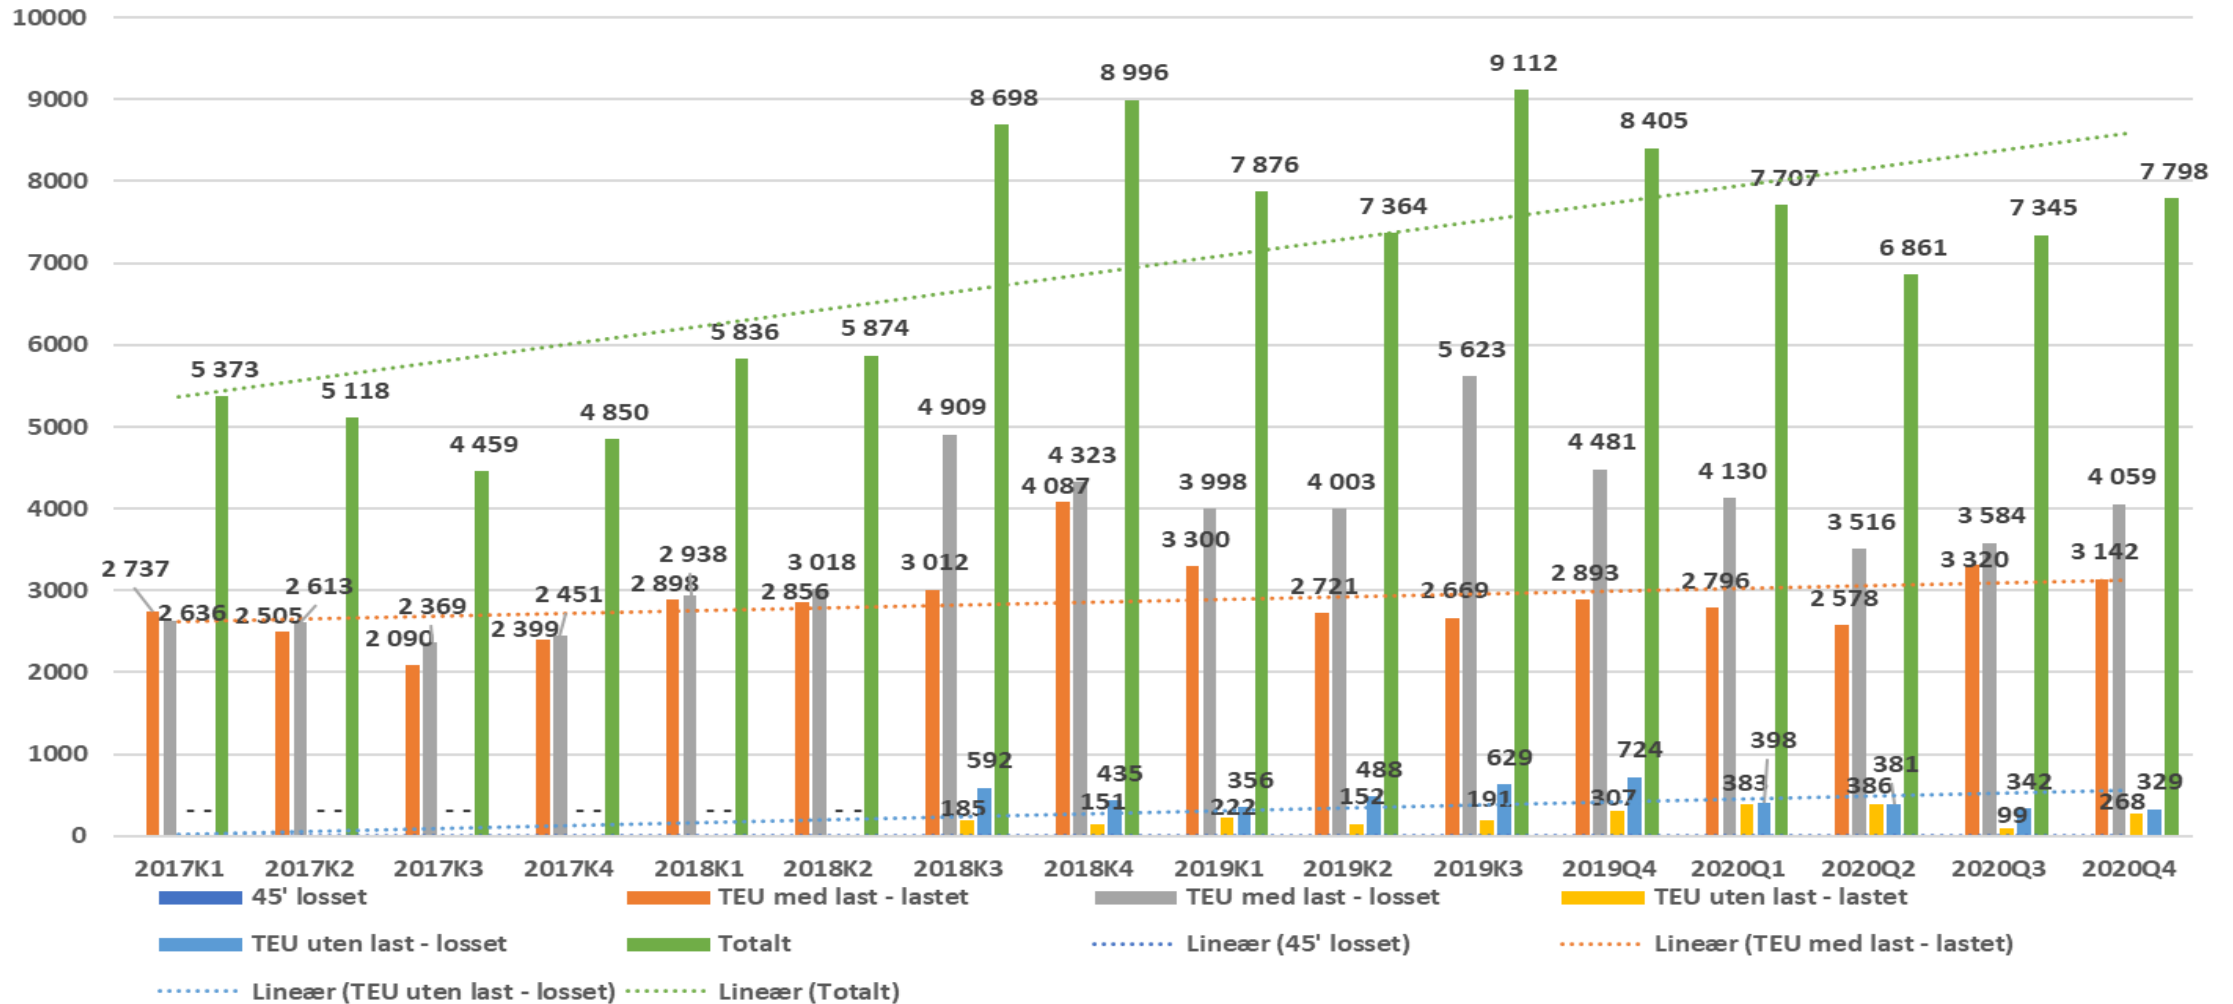

TEU - Helgeland Havn IKS - LoLo

Kilde: SSB