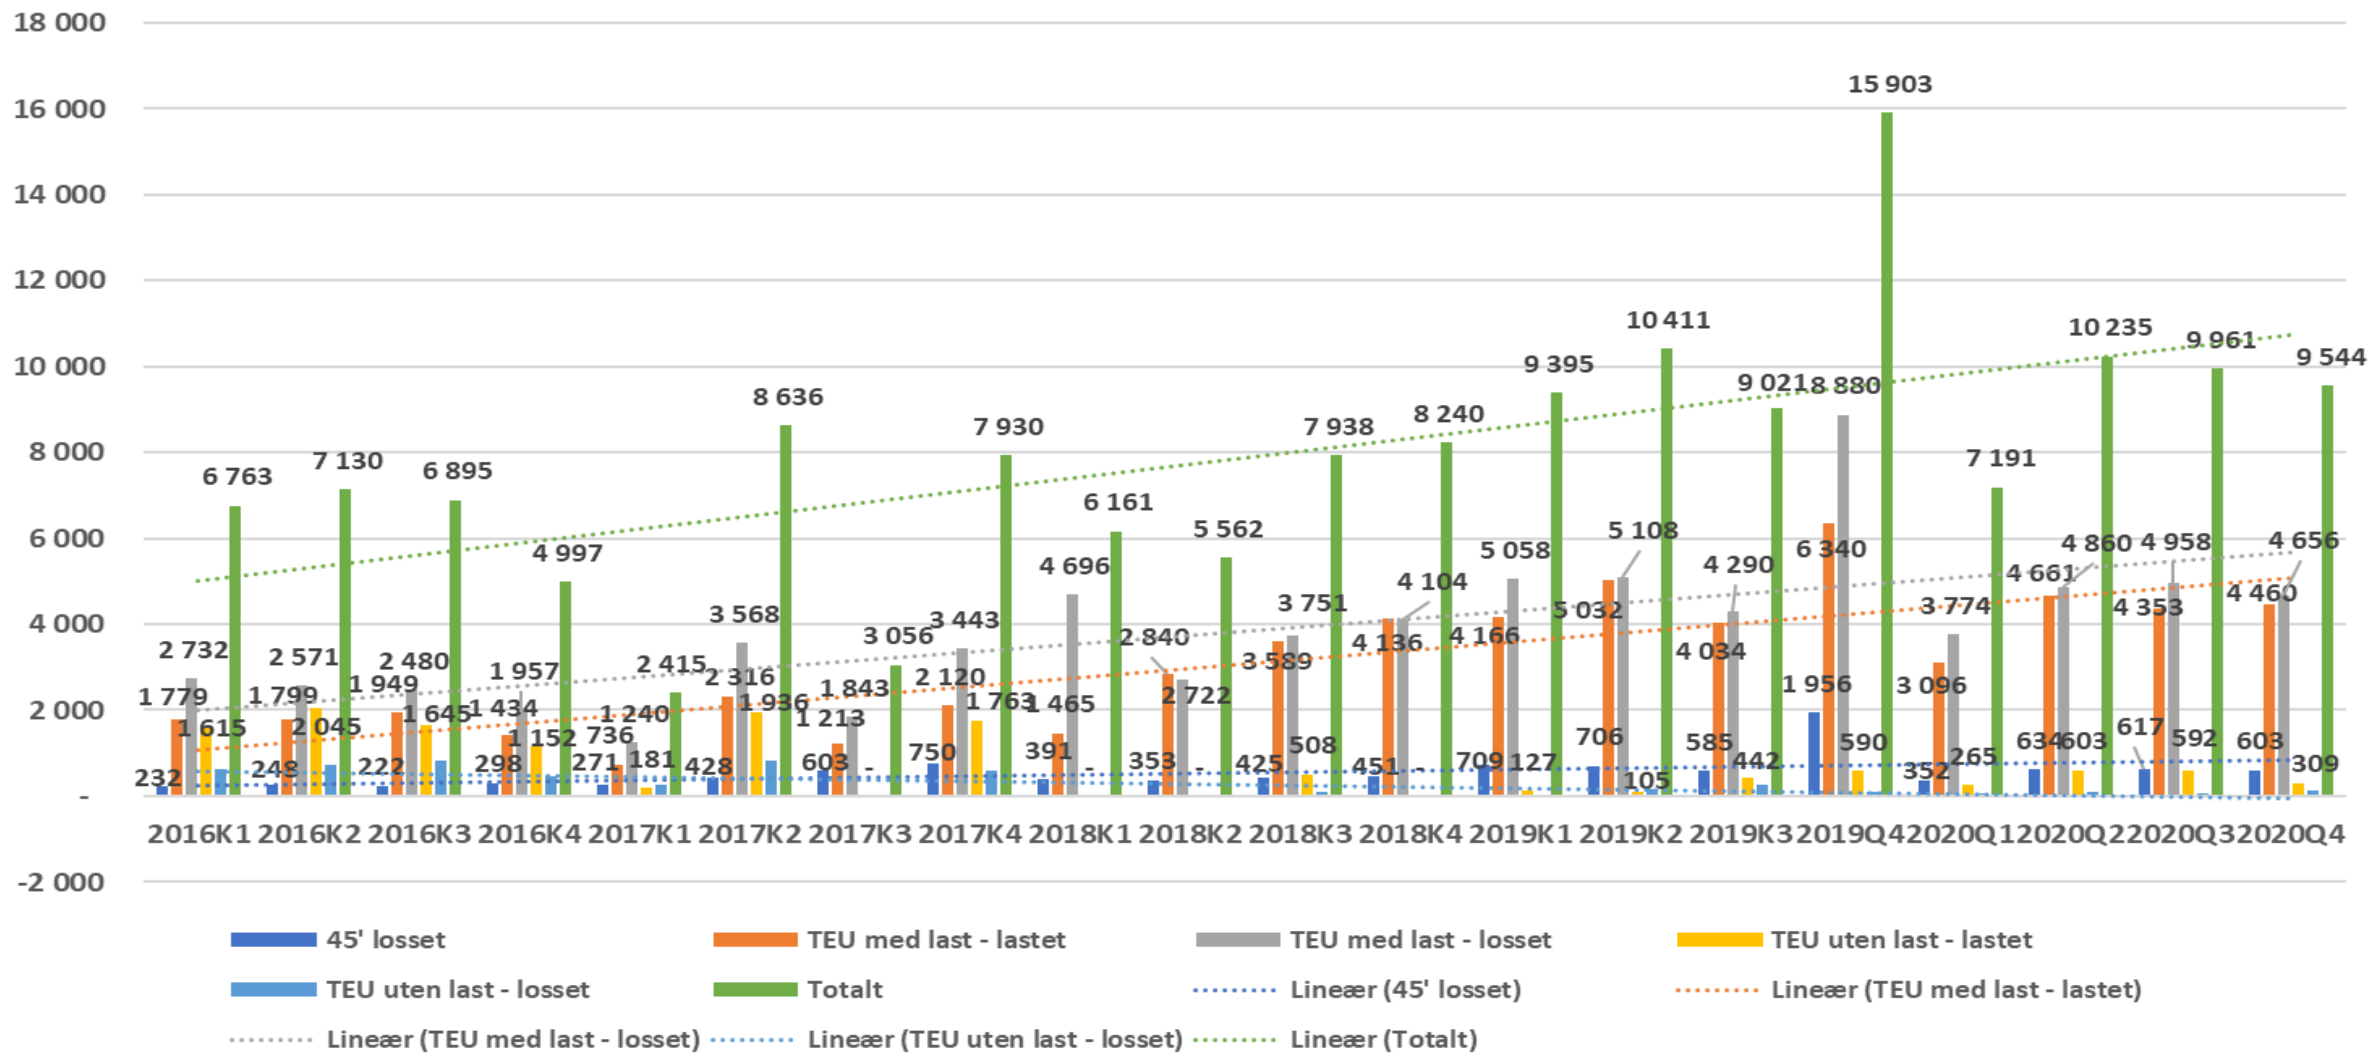

TEU - Stavanger LoLo

Kilde SSB