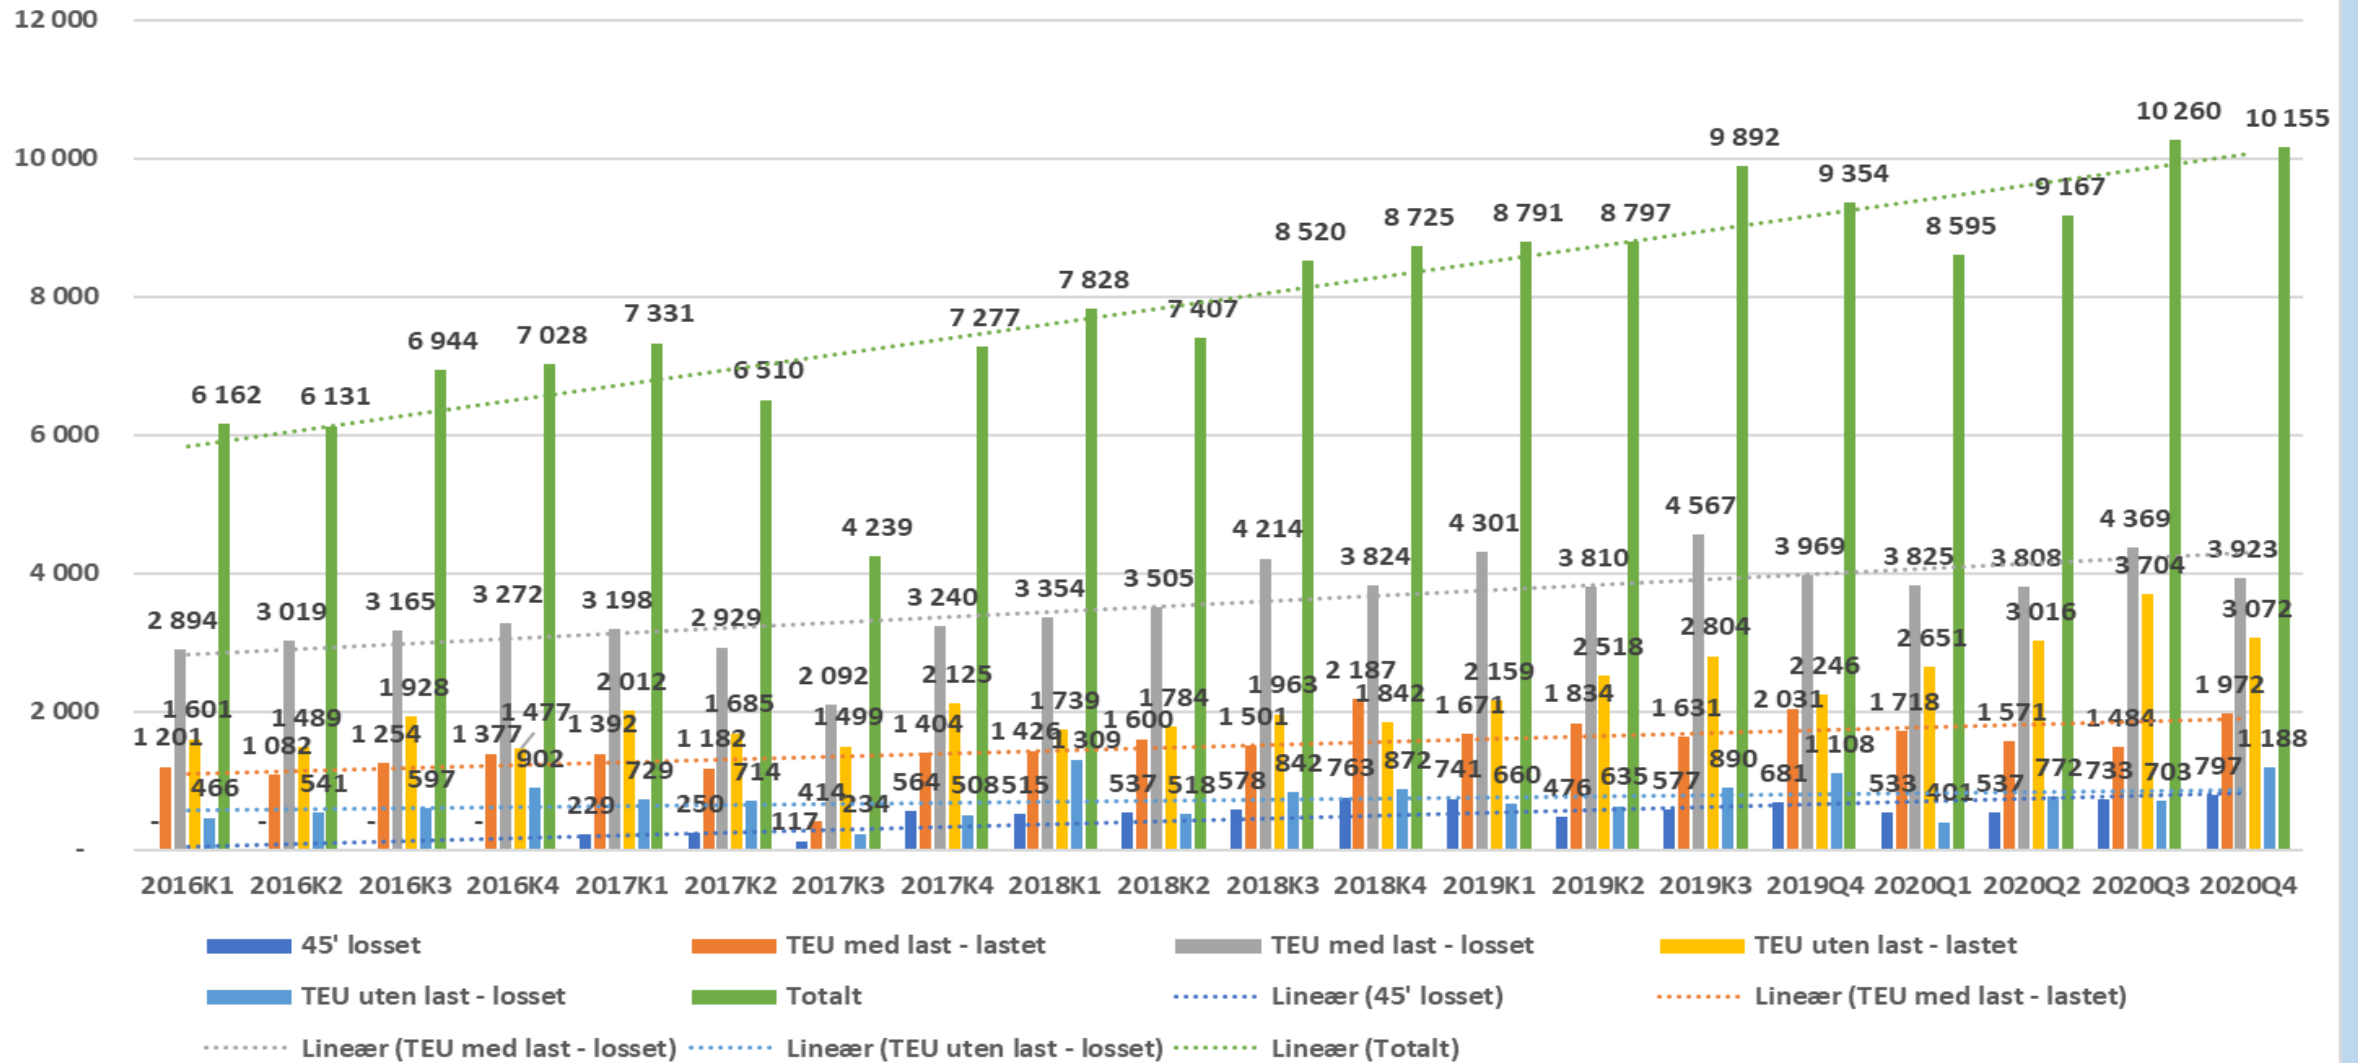

TEU - Bergen - LoLo

Kilde SSB