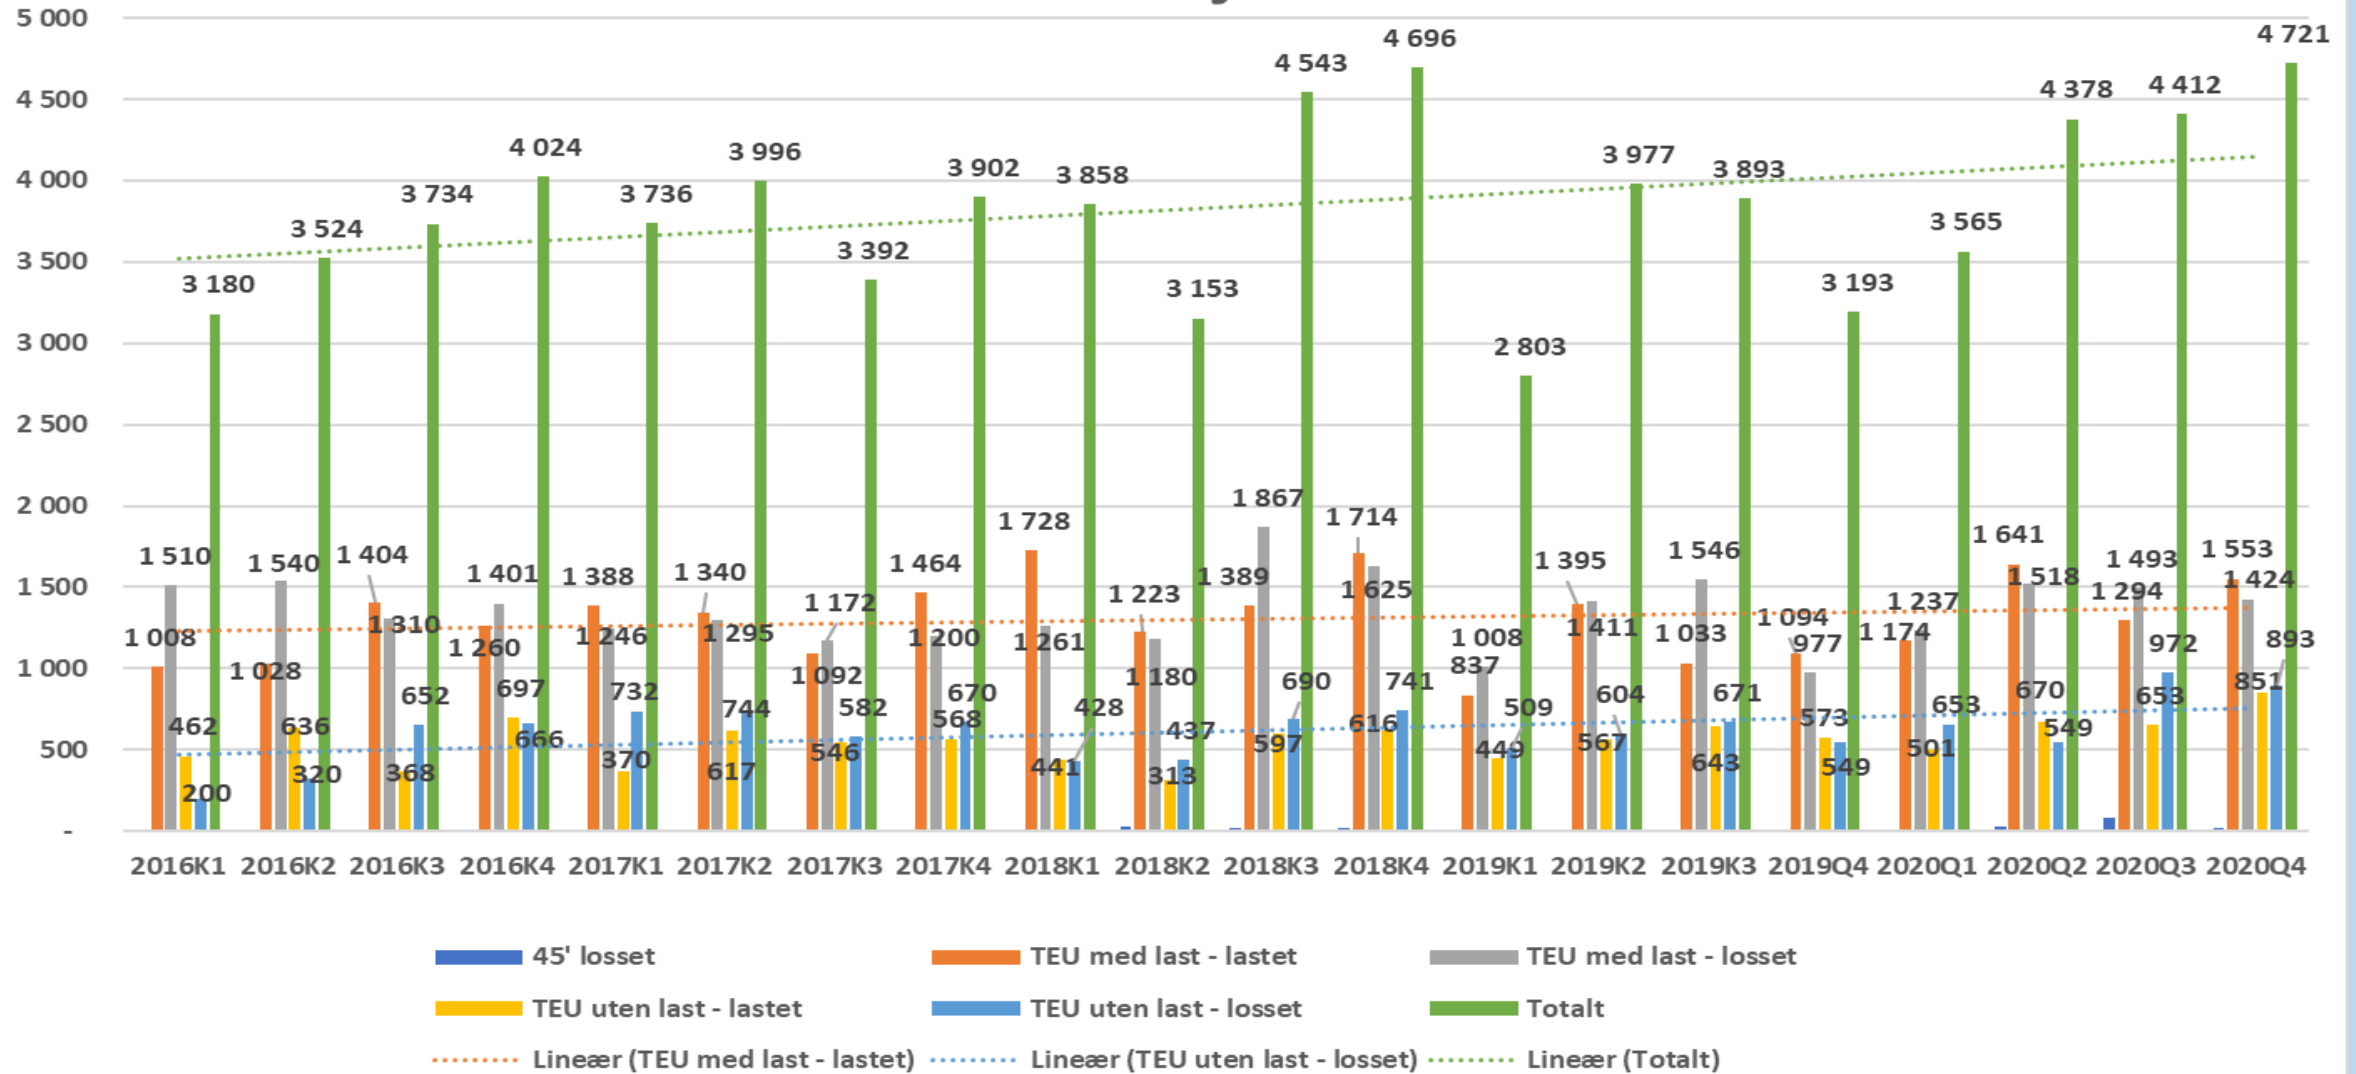

TEU - Trondhjem - LoLo

Kilde: SSB