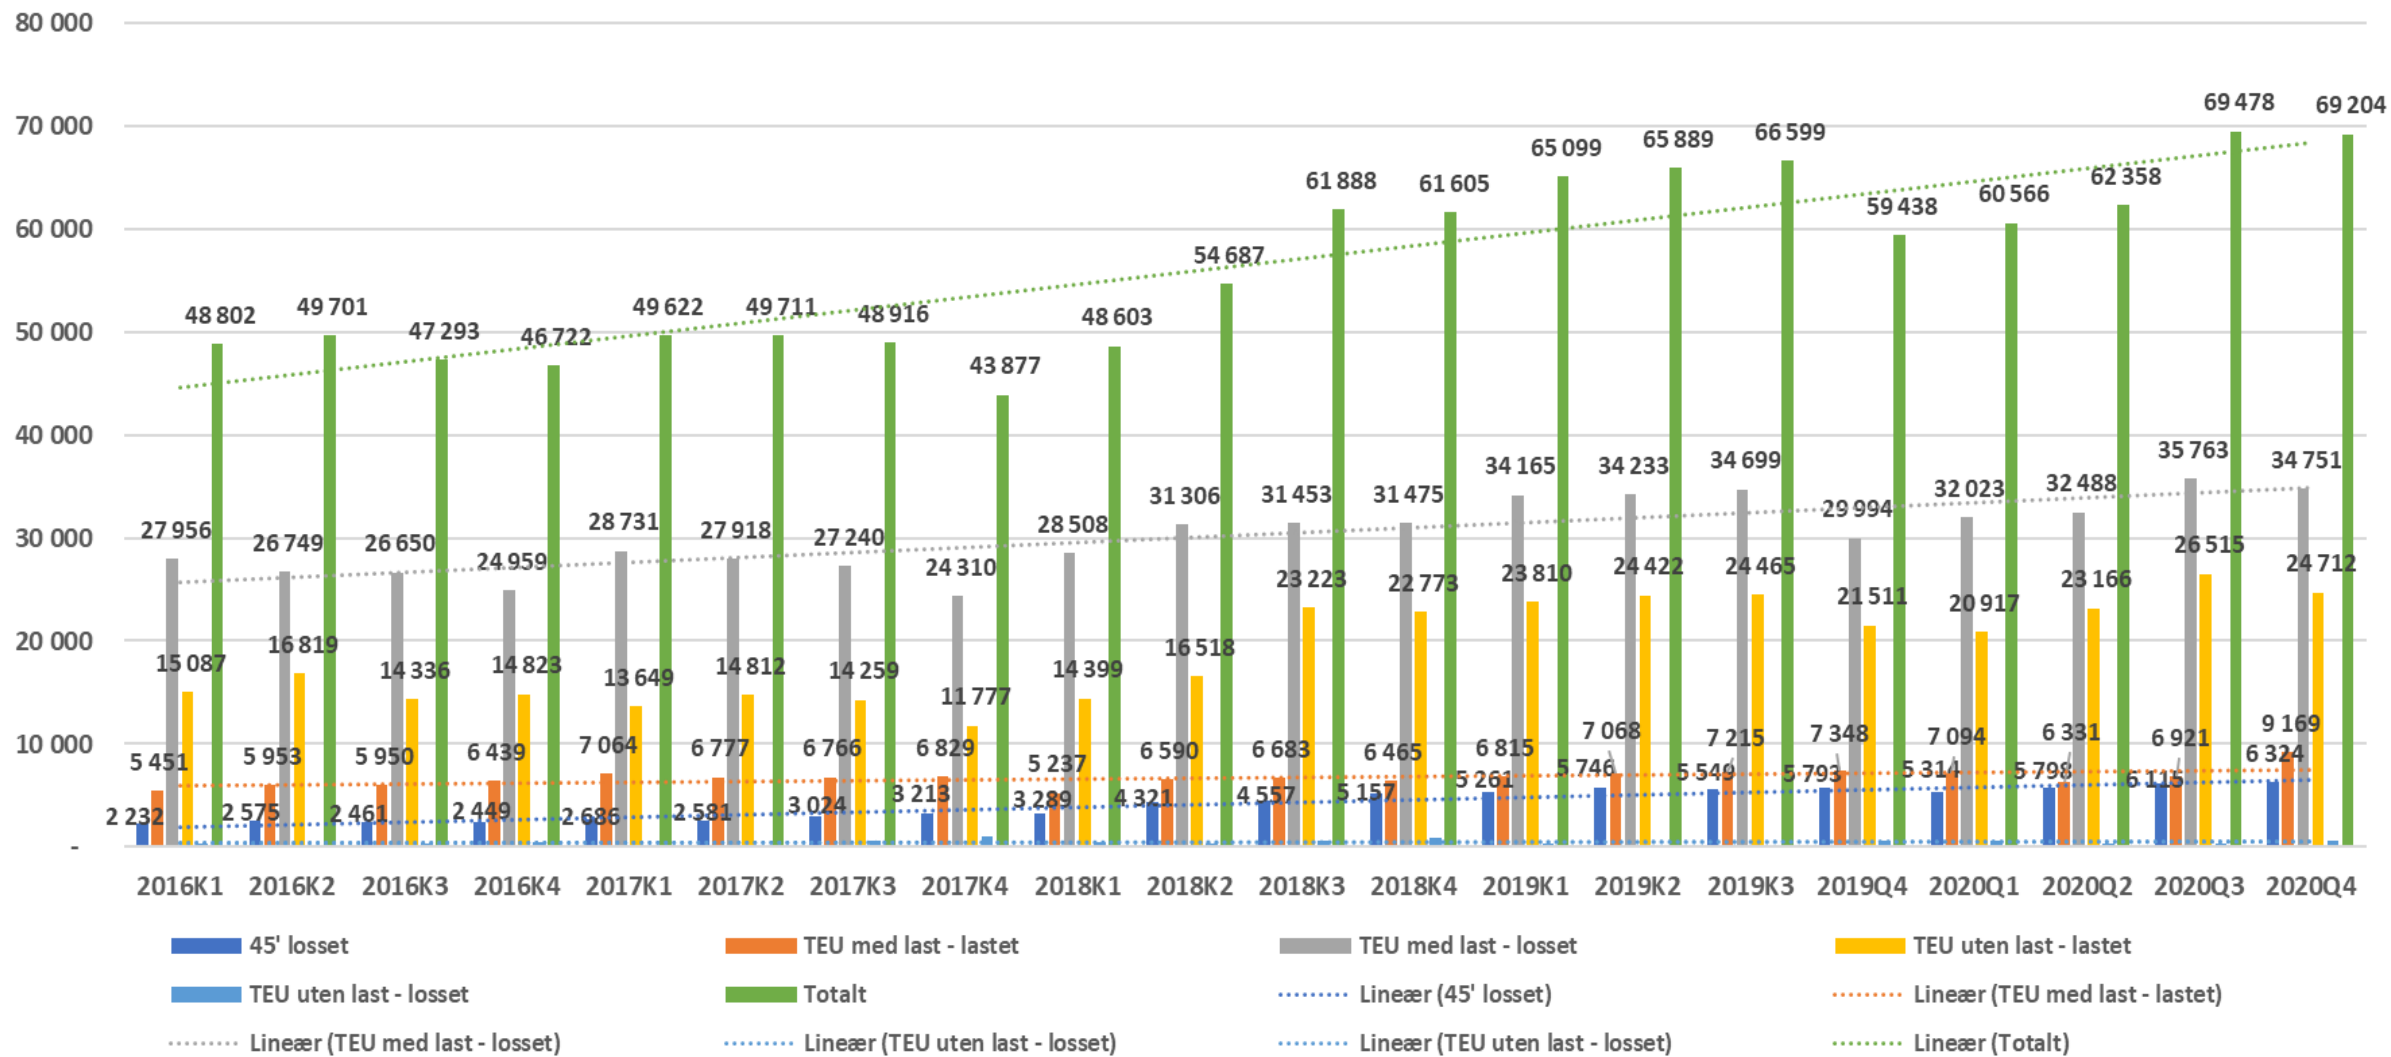

Dampskibsexpeditørenes Forening

DAMPENS TEU STATISTIKK FOR OSLOFJORDEN

2016 – 2020 Q4

TEU - Oslo havn

Kilde SSB

TEU - Fredrikstad - Borg

Kilde SSB

TEU - Moss

Kilde SSB

TEU - Drammen

Kilde: SSB

TEU - Larvik

Kilde: SSB

TEU - Grenland - Brevik

Kilde: SSB

TEU - Kristiansand

TEU - Oslofjorden m. Kristiansand

Kilde SSB