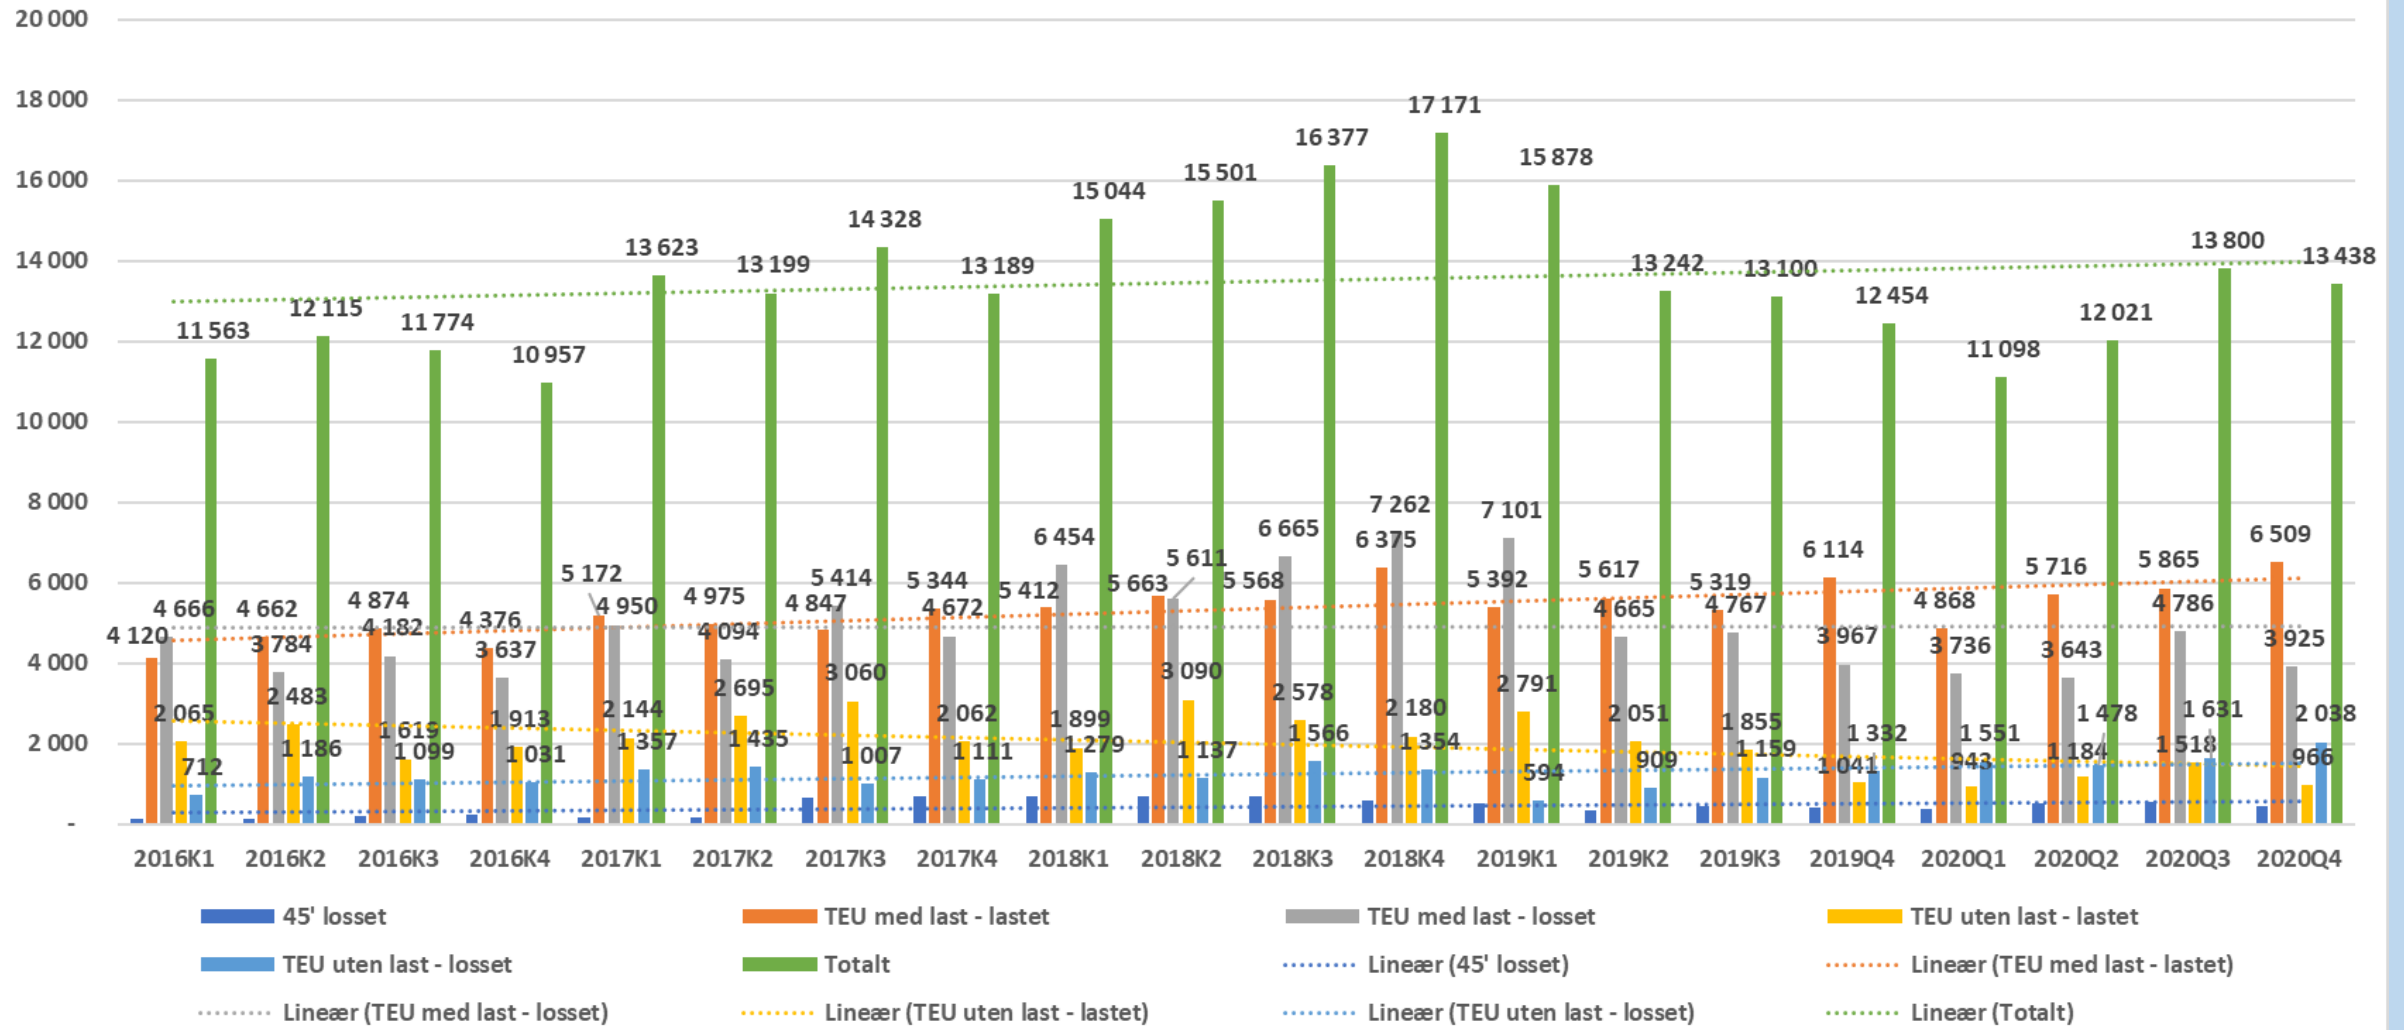

Dampskibsexpeditørenes Forening

DAMPENS TEU STATISTIKK FOR OSLOFJORDEN

2016 – 2020 Q4

TEU - Oslo havn

Kilde SSB

TEU - Fredrikstad - Borg

Kilde SSB

TEU - Moss

Kilde SSB

TEU - Drammen

Kilde: SSB

TEU - Larvik

Kilde: SSB

TEU - Grenland - Brevik

Kilde: SSB

TEU - Kristiansand

TEU - Oslofjorden m. Kristiansand

Kilde SSB