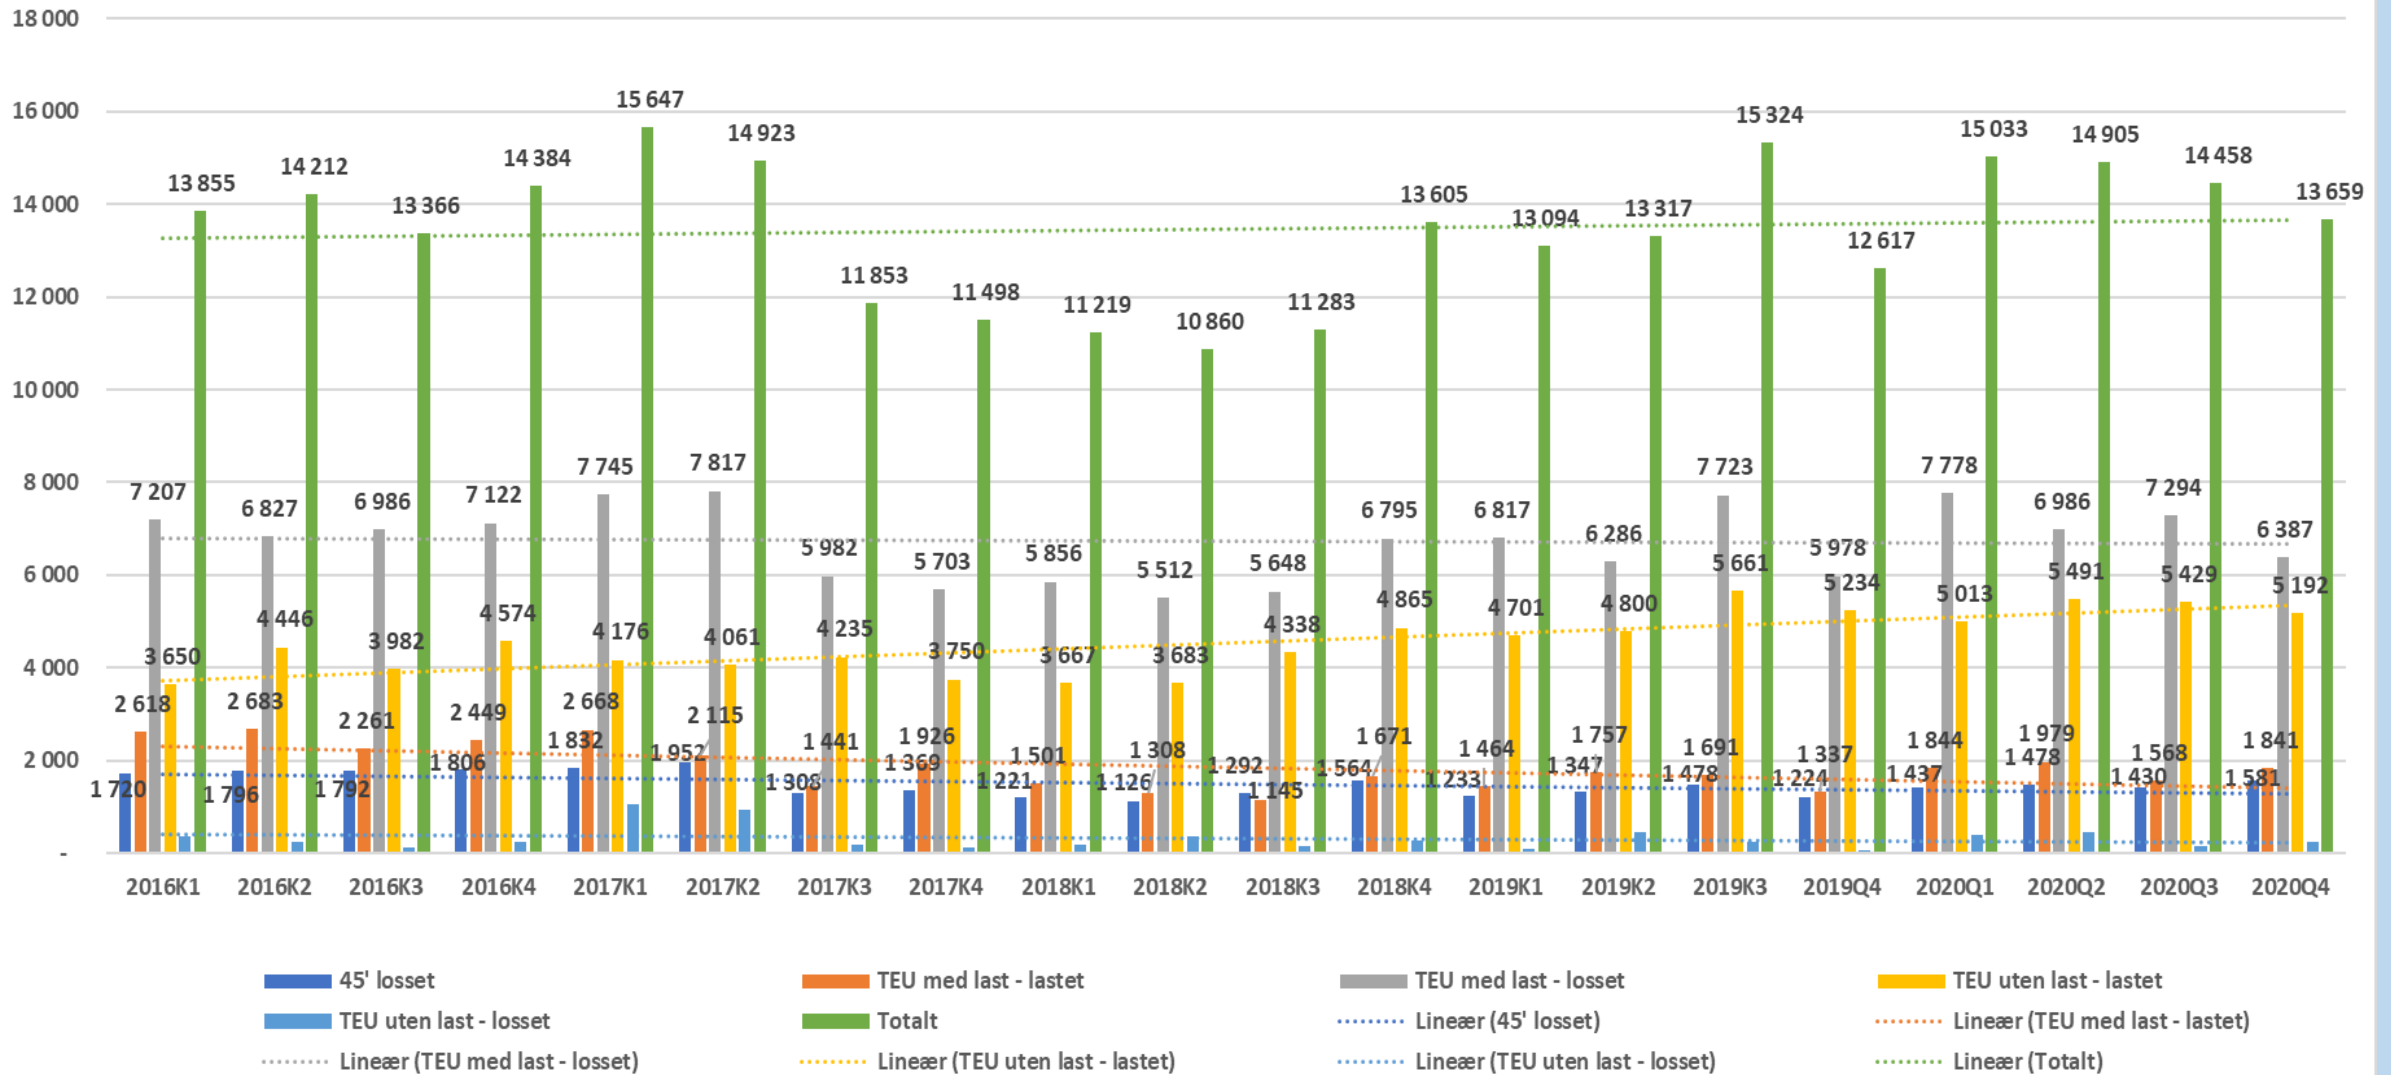

Dampskibsexpeditørenes Forening

DAMPENS TEU STATISTIKK FOR OSLOFJORDEN

2016 – 2020 Q4

TEU - Oslo havn

Kilde SSB

TEU - Fredrikstad - Borg

Kilde SSB

TEU - Moss

Kilde SSB

TEU - Drammen

Kilde: SSB

TEU - Larvik

Kilde: SSB

TEU - Grenland - Brevik

Kilde: SSB

TEU - Kristiansand

TEU - Oslofjorden m. Kristiansand

Kilde SSB