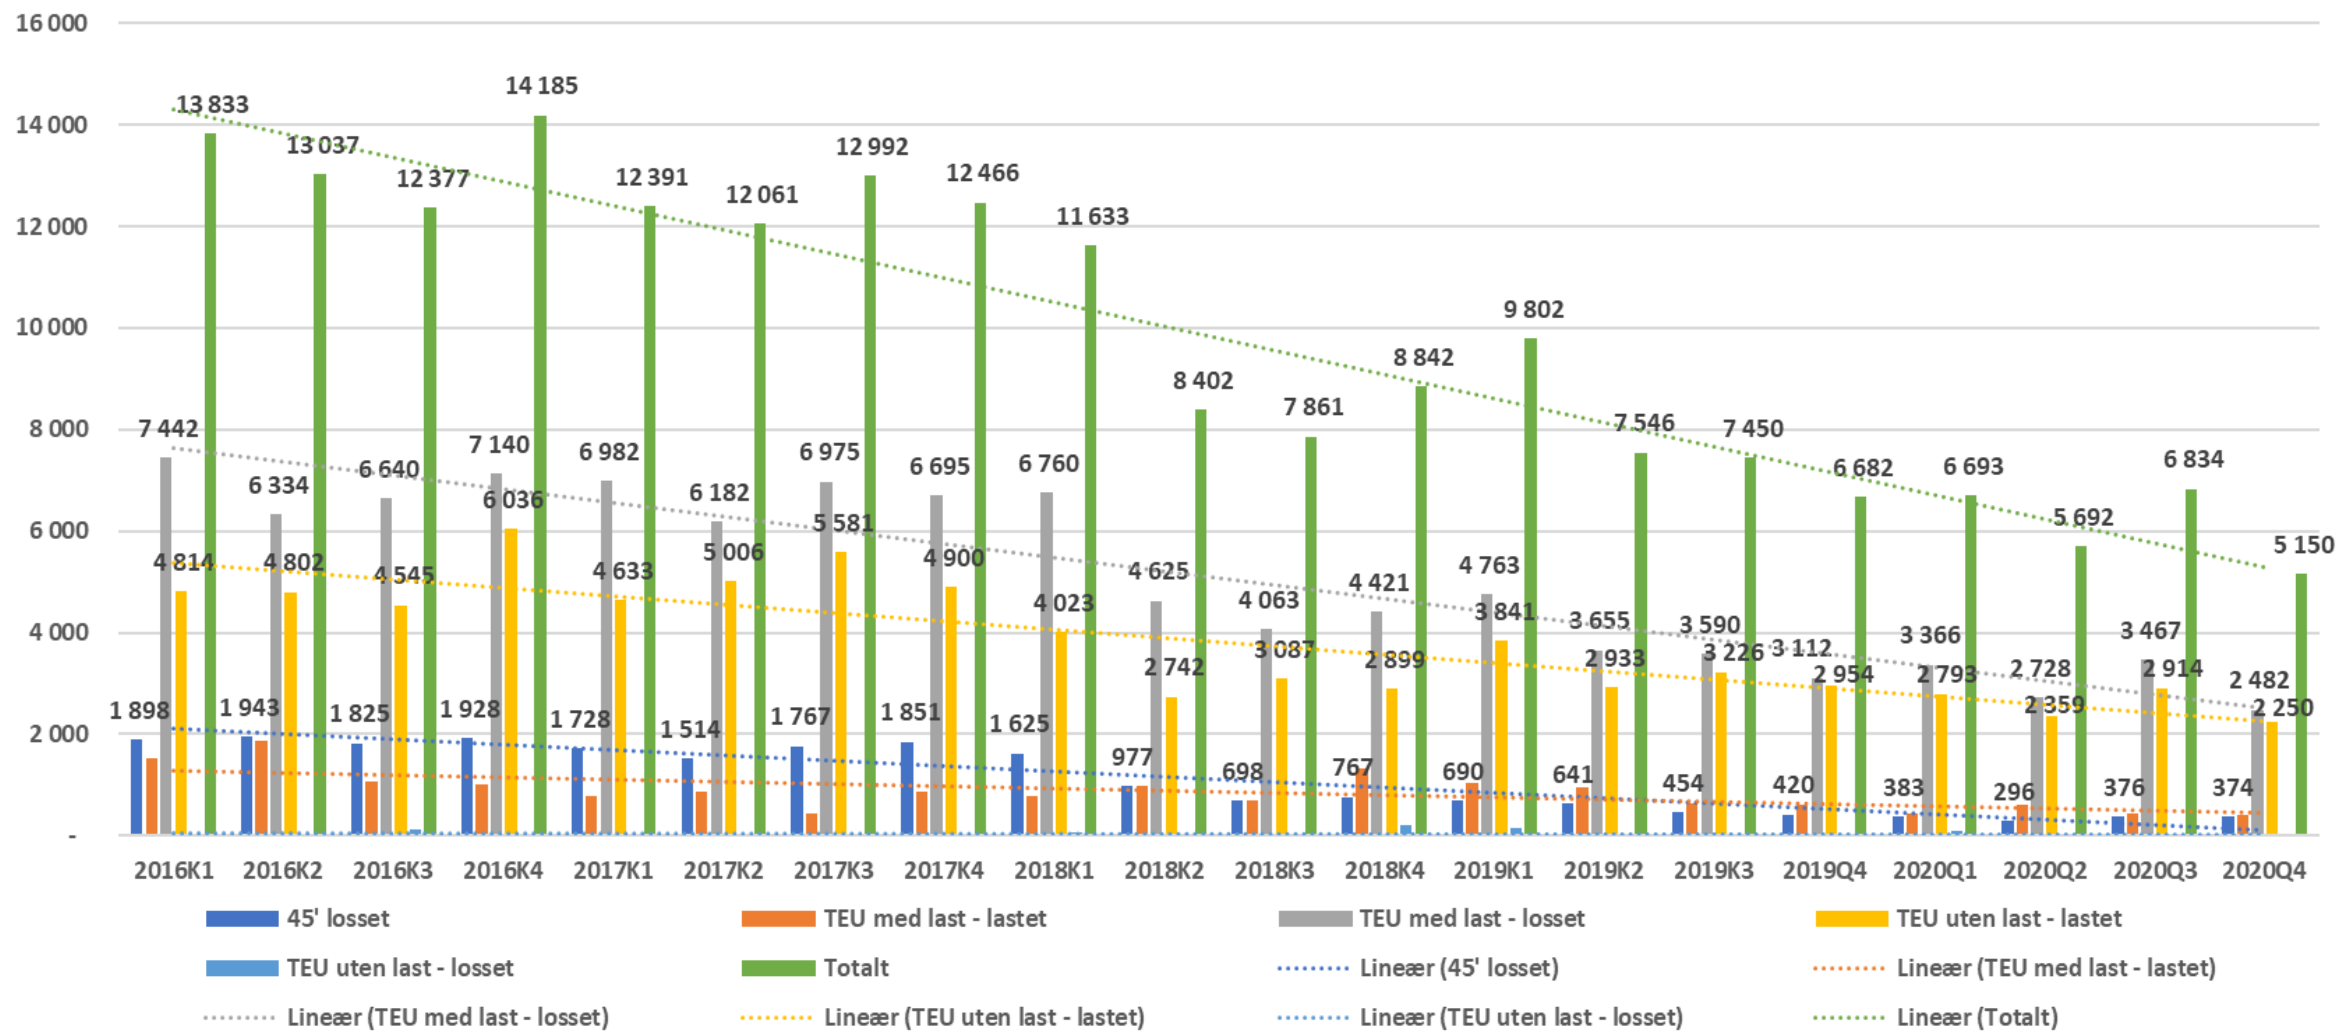

Dampskibsexpeditørenes Forening

DAMPENS TEU STATISTIKK FOR OSLOFJORDEN

2016 – 2020 Q4

TEU - Oslo havn

Kilde SSB

TEU - Fredrikstad - Borg

Kilde SSB

TEU - Moss

Kilde SSB

TEU - Drammen

Kilde: SSB

TEU - Larvik

Kilde: SSB

TEU - Grenland - Brevik

Kilde: SSB

TEU - Kristiansand

TEU - Oslofjorden m. Kristiansand

Kilde SSB